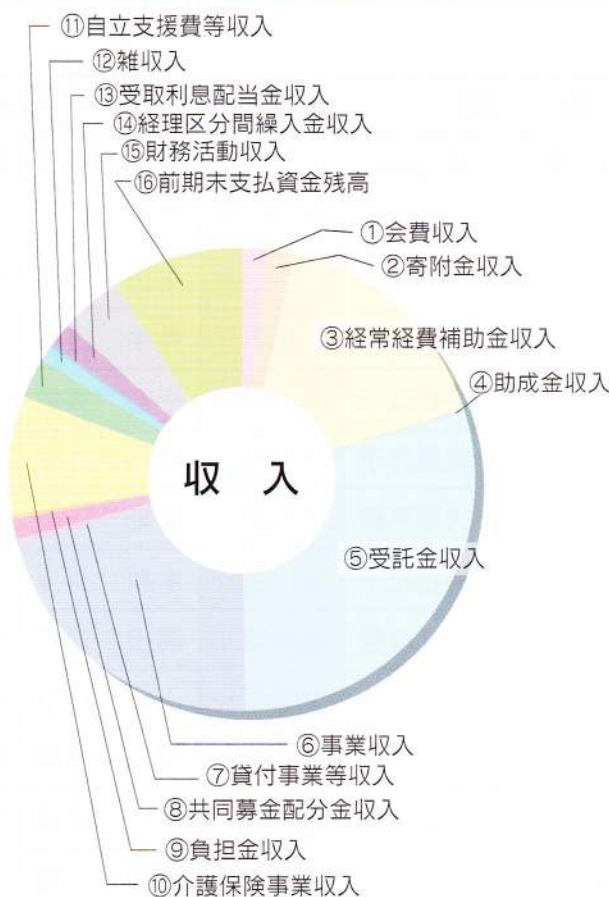

営業時間 10:00 ~ 21:00

温泉使用料

区 分	金額	
	市内	市外
大人(高校生以上)	300円	500円
小学生・中学生	100円	200円
小学生未就学の乳幼児及び児童	無料	無料
回数券1冊11枚 (小・中学生用もあります)	3,000円	5,000円

仁比山温泉 もみじの湯

佐賀県神崎市神埼町の1742番地1
電話 0952-55-6267

ハッピーウェディング 出会い応援事業 アタックチャンスから2組目のゴールイン

第5回アタックチャンスでカップル成立された梅本誠治さんと陽子さんが平成26年6月22日にご結婚されました。

社協より花かごをプレゼント

おめでとうございます!

神崎市社会福祉協議会では市内男女の結婚率の上昇や少子化対策を目的に出会い応援事業『アタックチャンス』を実施しております。今年度は11月に実施予定です!

脊振町生きがいデイサービス 梅干し漬けと野菜作り

地区ごとに利用者の皆様に紅梅漬けを漬けて頂きました。美味しそうに漬かっています。デイ利用時に召し上がって頂きたいと思います。

畑でたくさん野菜がとれました

フラワーポット配付

脊振学園の生徒さんから神崎市社会福祉協議会の軽度生活援助事業利用者様へフラワーポット(鉢植え)を一軒一軒手渡しでプレゼントされました。

平成25年度 神崎市社会福祉協議会決算

収入の部

(単位:円) 構成比

番号	項目	金額	構成比
①	会費収入	5,143,700	1.7%
②	寄附金収入	6,441,011	2.1%
③	経常経費補助金収入	49,440,240	16.4%
④	助成金収入	96,000	0.1%
⑤	受託金収入	89,751,566	29.8%
⑥	事業収入	62,614,694	20.8%
⑦	貸付事業等収入	159,000	0.1%
⑧	共同募金配分金収入	4,559,500	1.5%
⑨	負担金収入	200,340	0.1%
⑩	介護保険事業収入	25,574,889	8.5%
⑪	自立支援費等収入	8,026,560	2.6%
⑫	雑収入	3,909,782	1.3%
⑬	受取利息配当金収入	25,867	0.1%
⑭	経理区分間繰入金収入	5,237,874	1.7%
⑮	財務活動収入	12,616,612	4.2%
⑯	前期末支払資金残高	27,075,515	9.0%
	合計	300,873,150	100.0%