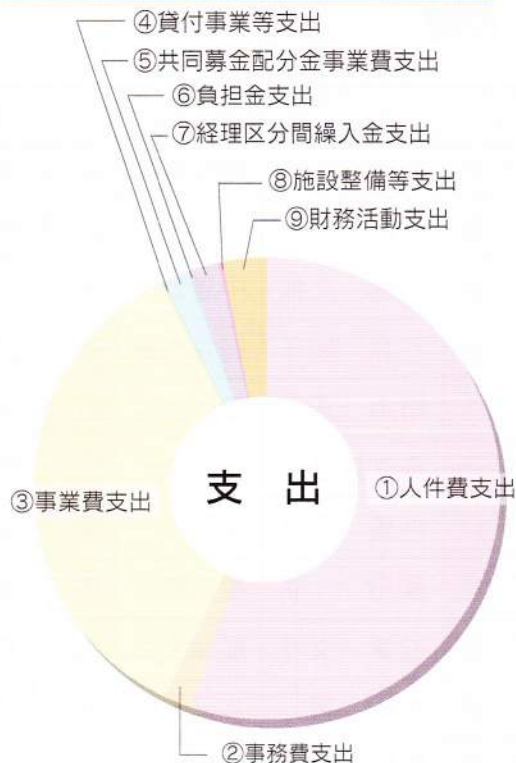

営業時間 10:00 ~ 21:00

温泉使用料

区 分	金額	
	市内	市外
大人(高校生以上)	300円	500円
小学生・中学生	100円	200円
小学生未就学の乳幼児及び児童	無料	無料
回数券1冊11枚 (小・中学生用もあります)	3,000円	5,000円

仁比山温泉 もみじの湯

佐賀県神崎市神埼町の1742番地1
電話 0952-55-6267

ハッピーウェディング 出会い応援事業 アタックチャンスから2組目のゴールイン

第5回アタックチャンスでカップル成立された梅本誠治さんと陽子さんが平成26年6月22日にご結婚されました。

社協より花かごをプレゼント

おめでとうございます!

神崎市社会福祉協議会では市内男女の結婚率の上昇や少子化対策を目的に出会い応援事業『アタックチャンス』を実施しております。今年度は11月に実施予定です!

脊振町生きがいデイサービス 梅干し漬けと野菜作り

地区ごとに利用者の皆様に紅梅漬けを漬けて頂きました。美味しそうに漬かっています。デイ利用時に召し上がって頂きたいと思います。

畑でたくさん野菜がとれました

フラワーポット配付

脊振学園の生徒さんから神崎市社会福祉協議会の軽度生活援助事業利用者様へフラワーポット(鉢植え)を一軒一軒手渡しでプレゼントされました。

平成25年度 神崎市社会福祉協議会決算

収入の部

(単位:円) 構成比

番号	項目	金額	構成比
①	会費収入	5,143,700	1.7%
②	寄附金収入	6,441,011	2.1%
③	経常経費補助金収入	49,440,240	16.4%
④	助成金収入	96,000	0.1%
⑤	受託金収入	89,751,566	29.8%
⑥	事業収入	62,614,694	20.8%
⑦	貸付事業等収入	159,000	0.1%
⑧	共同募金配分金収入	4,559,500	1.5%
⑨	負担金収入	200,340	0.1%
⑩	介護保険事業収入	25,574,889	8.5%
⑪	自立支援費等収入	8,026,560	2.6%
⑫	雑収入	3,909,782	1.3%
⑬	受取利息配当金収入	25,867	0.1%
⑭	経理区分間繰入金収入	5,237,874	1.7%
⑮	財務活動収入	12,616,612	4.2%
⑯	前期末支払資金残高	27,075,515	9.0%
	合計	300,873,150	100.0%