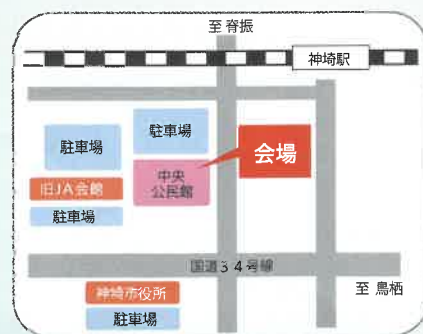

第12回 神崎市社会福祉大会

令和2年1月18日 土 **入場無料**
9時30分～12時（開場 9時）
神崎市中央公民館

寺田 理恵子氏プロフィール
聖心女子大学文学部外国語外国英文学科卒業後、株式会社フジテレビにアナウンサーとして入社。「オレたちひょうきん族」「NG大賞」など多数のバラエティ番組を担当。現在、フリーアナウンサーとして活躍。

1. 9:00～ 受付
2. 9:30～ アトラクション
3. ○手話サークルかんざき
     「手話コーラス」
   - ○佐賀整肢学園かんざき日の隈寮日舞クラブ
     「舞踊」
4. 10:00～ 開会 式典・表彰
5. 10:30～ **記念講演（ゆめさが大学公開講座）**
   講師 寺田 理恵子氏
   **「親が認知症になった時
   ～認知症の親とどう接するか～」**

1. 12:00～ 閉会
2. 12:10～ 抽選会
   神崎市特産物があたるチャンス！

送迎バスがあります

1. 8:45～脊振町高齢者生活福祉センター 発
2. 9:00～神崎市役所千代田支所 発
3. 12:50～脊振町高齢者生活福祉センター 行き
   神崎市役所千代田支所 行き